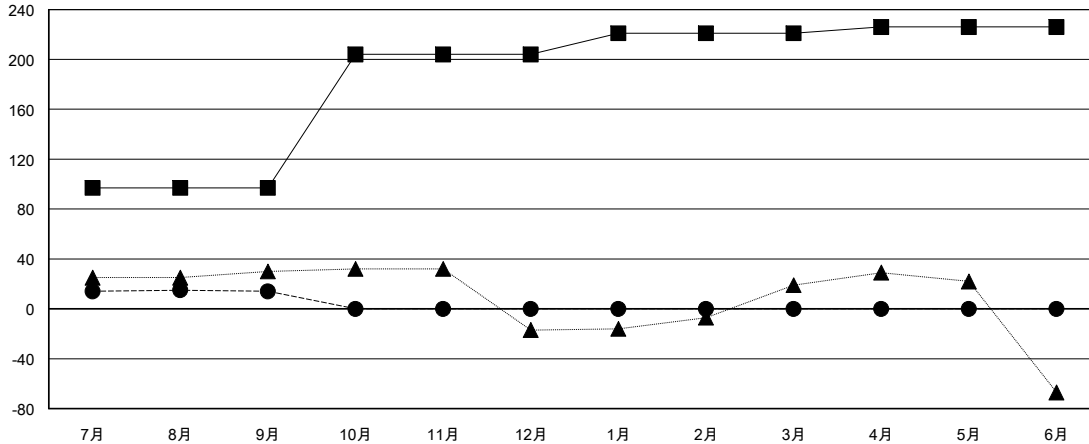

MONTHLY MEMBERSHIP PROGRESS REPORT

District 334 E

Results as of: 09/30/2017

GMT: MASAYOSHI MARUYAMA, YASUHISA NAKAMURA

地域 JAPAN

GMT会則地域

クラブ			
結果: 2017-2018			
四半期	新クラブ目標	新クラブ	解散クラブ
7月/8月/9月	0	0	0
10月/11月/12月	1	0	0
1月/2月/3月	0	0	0
4月/5月/6月	0	0	0

名			
結果: 2017-2018			
四半期	会員純増目標	会員増強実績	退会者(転籍を含む) 実際
7月/8月/9月	97	43	29
10月/11月/12月	107	0	0
1月/2月/3月	17	0	0
4月/5月/6月	5	0	0

新クラブ目標及び実績累計

会員目標及び実績累計

解散クラブ: 0	22 CLUBS OF 51 一名以上の新会員を登録	男女別	
退会者		男性	1,870 (70.78%)
物故会員	8	女性	772 (29.22%)
クラブ解散	0	女性%年度目標: 10%	
その他	21		
合計	29	世帯主/家族会員合計	1,346
	会員累計データを見るには、ここをクリック	国際会費半額の家族会員	774